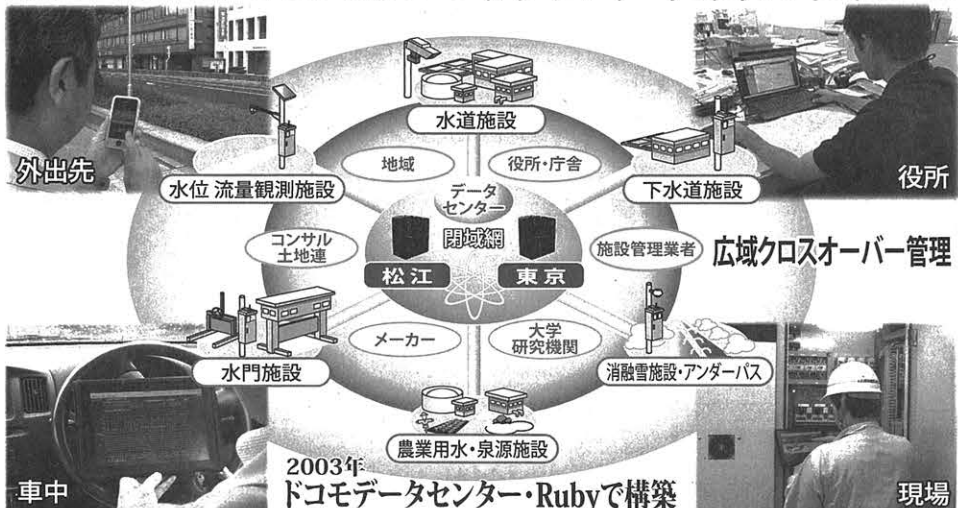

島根県雲南市吉田町吉田 2566

電話 0854-74-9055

https://hashiman.jimdo.com/

研究所関連書籍

「新しい和の文化」が生まれる地方創生を目指して

「民公」連携・地方創生を推進、広域クロスオーバーで新産業を創出
クラウドの先駆け 総合水管理システム

2000年発売以来

460自治体

10,000施設突破

2017年4月現在

水のICTであなたの街 日本 世界が変わる

2003年ドコモデータセンター・Rubyで構築

やくも水神ネットワークで現場を共有、楽しく安全管理

専用アプリで管理 遠隔地から操作・設定

離れた場所でも現場の状況を把握、遠隔制御で施設を管理。

1980年発売以来